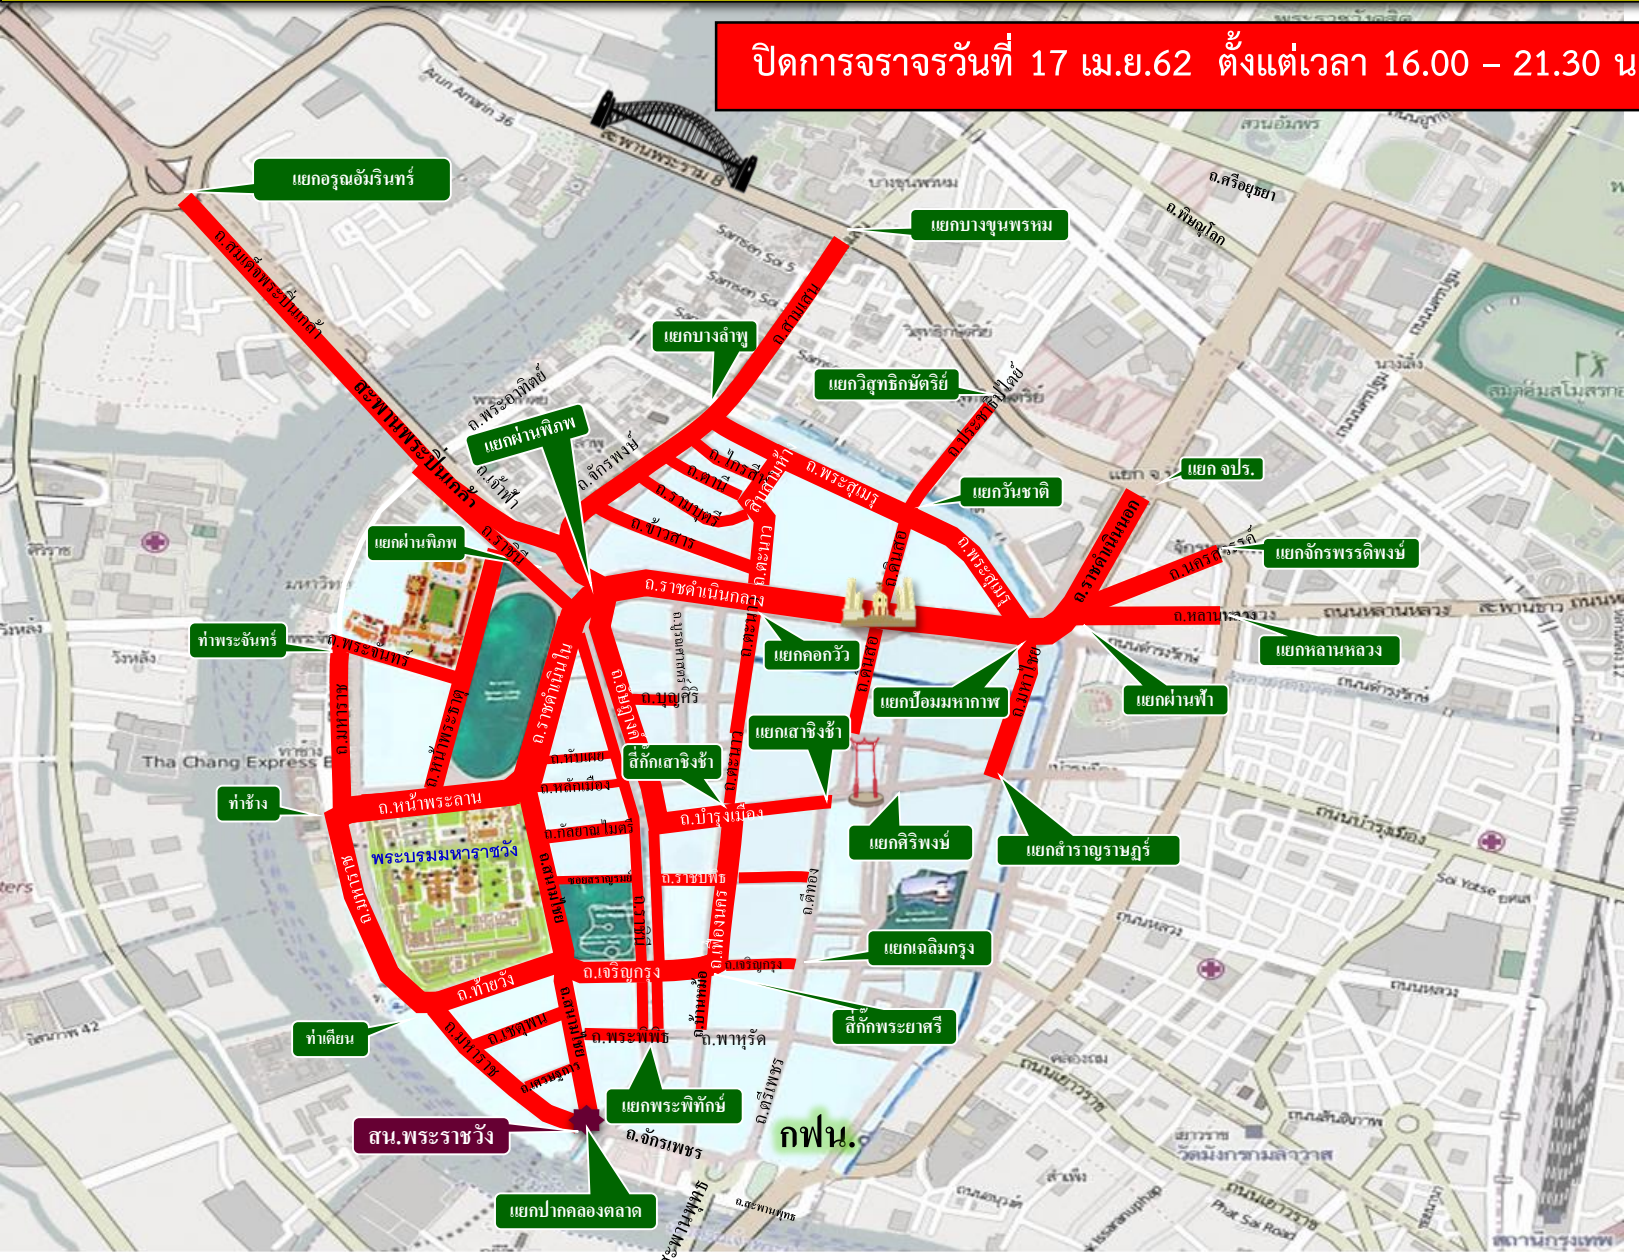

# การจัดการจราจรในการชกซ้อมการปฏิบัติการรักษาความปลอดภัยและการจราจร ในงานพระราชพิธีบรมราชาภิเษก

**ปิดการจราจรวันที่ 17 เม.ย.62 ตั้งแต่เวลา 16.00 - 21.30 น.**

## ปิดการจราจรในถนน 40 เส้นทาง

1. ถนนหน้าพระลาน ตลอดสาย
2. ถนนหน้าพระธาตุ ตลอดสาย
3. ถนนราชดำเนินใน (จากแยกผ่านพิภพ ถึง แยกป้อมเผด็จ)
4. ถนนสนามไชย (จากแยกป้อมเผด็จ ถึงแยกตัดถนนพระอาทิตย์)
5. ถนนหับเผย
6. ถนนหลักเมือง
7. ถนนกัลยาณไมตรี
8. ซอยสรายุรมย์
9. ถนนพระจันทร์ ตลอดสาย
10. ถนนมหาราช (จากท่าพระจันทร์ ถึง แยกปากคลองตลาด)
11. ถนนท้ายวัง
12. ถนนเซตุพน
13. ซอยเศรษฐการ
14. ถนนราชินี (จากใต้สะพานพระปิ่นเกล้า - แยกผ่านพิภพ ถึง แยกพระพิทักษ์)
15. ถนนสมเด็จพระปิ่นเกล้า (จากแยกอรุณอมรินทร์ สะพานสมเด็จพระปิ่นเกล้า ถึงแยกผ่านพิภพ)
16. ถนนราชดำเนินกลาง ตลอดสาย
17. ถนนจักรพงษ์
18. ถนนสามเสน (จากแยกบางขุนพรหม ถึง แยกบางลำพู)
19. ถนนตะนาว (จากแยกสี่กั๊กเสาชิงช้า ถึง วงเวียนสี่สามห้าง)
20. ถนนสี่สามห้าง
21. ถนนบวรนิเวศ
22. ถนนข้าวสาร
23. ถนนรามบุตรี
24. ถนนตานี
25. ถนนไกรสีห์
26. ถนนพระสุเมรุ
27. ถนนดินสอ (จากแยก กทม. ถึงแยกวันชาติ)
28. ถนนประชาธิปไตย (จากแยกวันชาติ ถึง แยกวิสุทธิกษัตริย์)
29. ถนนราชดำเนินนอก (จากแยก จปร. ถึง แยกผ่านฟ้า)
30. ถนนนครสวรรค์ (จากแยกผ่านฟ้า ถึง แยกจักรพรรดิพงษ์)
31. ถนนทลานหลวง (จากแยกผ่านฟ้า ถึง แยกทลานหลวง)
32. ถนนมหาไชย (จากแยกป้อมมหากาฬ ถึง แยกสำราญราษฎร์)
33. ถนนบุญศิริ (จากถนนอัษฎางค์ ถึง ถนนบูรณศาสตร์)
34. ถนนราชบพิธ
35. ถนนบำรุงเมือง (จากสะพานช้างโรงสี ถึงแยกสี่กั๊กเสาชิงช้า)
36. ถนนเจริญกรุง (จากวงเวียน รด. ถึง แยกเฉลิมกรุง)
37. ถนนเฟื่องนคร (จากแยกสี่กั๊กพระยาศรี ถึง แยกสี่กั๊กเสาชิงช้า)
38. ถนนบ้านหม้อ (จากสี่กั๊กพระยาศรี ถึง แยกบ้านหม้อ)
39. ถนนอัษฎางค์ (จากแยกผ่านพิภพ ถึง แยกพระพิทักษ์)
40. ถนนพระพิพิธ จากถนนสนามไชย ถึงแยกพระพิทักษ์